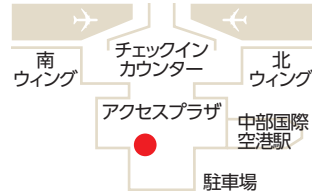

- A 中村支店内** 第3日曜日 9:00～17:00
052-451-8356
- B 日進支店内** 第2日曜日 9:00～17:00
0561-72-7301

ATM 設置場所・ご利用時間

**中部国際空港
アクセスプラザ**

全日：8:00～21:00
①★

**JRセントラル
タワーズ**

平日・土：7:00～21:00
日・祝：8:00～21:00
②★

カードや通帳等の紛失・盗難 連絡先

- 当金庫の営業日 8:45～17:30.... お取引店の電話番号へ
- 当金庫の営業時間外、土日祝日..... 下記の電話番号へ