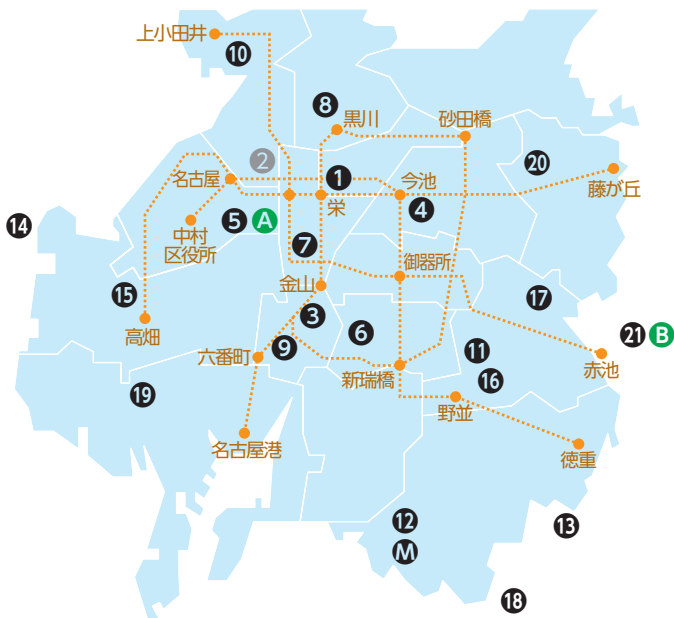

店舗のご案内

2020年7月1日現在

● 本部 052-951-9446
名古屋市中区錦3-15-25

① 本店営業部 052-951-9441
名古屋市中区錦3-15-25 ② ★ ◆

③ 金山支店 052-671-2191
名古屋市長久区金山町1-14-14 ① ★

④ 大久手支店 052-731-6126
名古屋市長久区今池南18-24 ② ★

⑤ 中村支店 052-451-8356
名古屋市中村区椿町19-4 ② ★ ◆

①②などの数字はATM設置台数です。

黒…平日 稼働 赤…平日・土曜・日曜・祝日 稼働

★…視覚障がい者対応ATM設置 ●…自動貸金庫設置

◆…スポーツ振興くじ(toto)払戻し業務の取扱店舗

顔写真は支店長(本店は営業部長)です。

⑥ 堀田支店 052-871-4151
名古屋市長久区堀田通6-16 ② ★ ◆

⑦ 西大須支店 052-231-3135
名古屋市中区大須2-25-29 ① ★ ◆

⑧ 黒川支店 052-991-4186
名古屋市長久区黒川本通3-48 ② ★ ◆