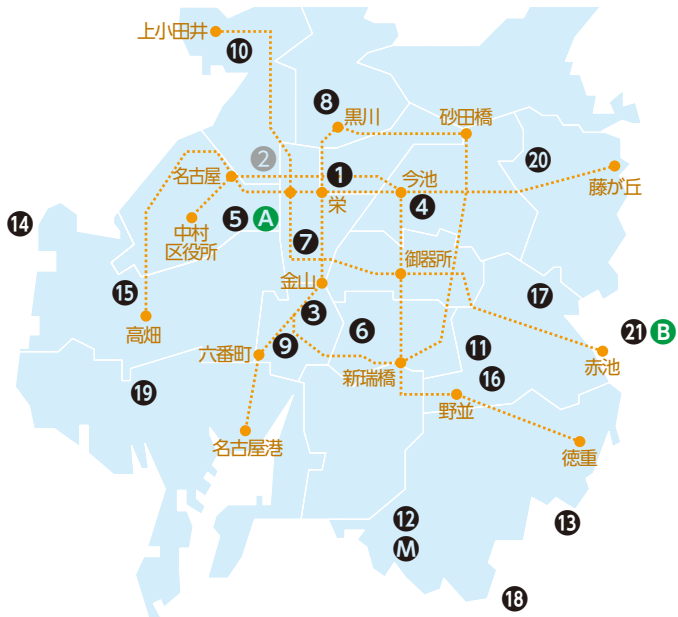

店舗のご案内

2019年7月1日現在

● 本部 052-951-9446
名古屋市中区錦3-15-25

① 本店営業部 052-951-9441
名古屋市中区錦3-15-25 ② ★ ◆

カゴメビル ● 大津通 ● CTVビル ● 久屋大通 ● 錦通 ● 錦通大津 ● 錦通久屋 ● 鈴木 勝也

③ 金山支店 052-671-2191
名古屋市熱田区金山町1-14-14 ① ★

金山総合駅 ● 大津通 ● 金山橋南 ● 全労済会館 ● 八熊通 ● 沢上 ● 齊場 健一

④ 大久手支店 052-731-6126
名古屋市千種区今池南18-24 ② ★

名古屋市交通局 ● 蓮生寺 ● 近江屋ビル ● 環状線 ● 大久手 ● 磯谷 直樹

⑤ 中村支店 052-451-8356
名古屋市中村区椿町19-4 ② ★ ● ◆

中村警察署 ● GS ● 太閤通 ● 太閤1 ● 中村税務署 ● 竹下 雄三

①②などの数字はATM設置台数です。

黒…平日 稼働 赤…平日・土曜・日曜・祝日 稼働

★…視覚障がい者対応ATM設置 ●…自動貸金庫設置

◆…スポーツ振興くじ(toto)払戻し業務の取扱店舗

顔写真は支店長(本店は営業部長)です。

⑥ 堀田支店 052-871-4151
名古屋市瑞穂区堀田通6-16 ② ★ ◆

さと ● 山手グリーンロード ● 牛巻 ● 都市高速 ● 名古屋調理師専門学校 ● 佐々木 悦良

⑦ 西大須支店 052-231-3135
名古屋市中区大須2-25-29 ① ★ ◆

⑯ 島田支店 052-801-7251
 名古屋市天白区山根町51 ②★

山本 正

ATM 設置場所・ご利用時間

中部国際空港 アクセスプラザ
 全日：8:00~21:00
 ①★

⑰ 植田支店 052-804-1671
 名古屋市天白区鴻の巣2-1601 ②★◆●

浮海 弘典

JRセントラル タワーズ
 平日・土：7:00~21:00
 日・祝：8:00~21:00
 ②★

⑱ 桶狭間支店 0562-97-7521
 豊明市栄町南館3-110 ②★