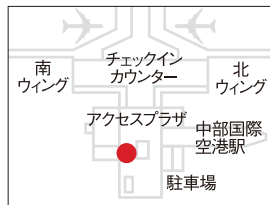

052-801-7251 ②

中部国際空港アクセスプラザ ①
平日:AM8-PM9 土日祝:AM9-PM7

JRセントラルタワーズ ②
平日:AM8-PM9 土日祝:AM9-PM7