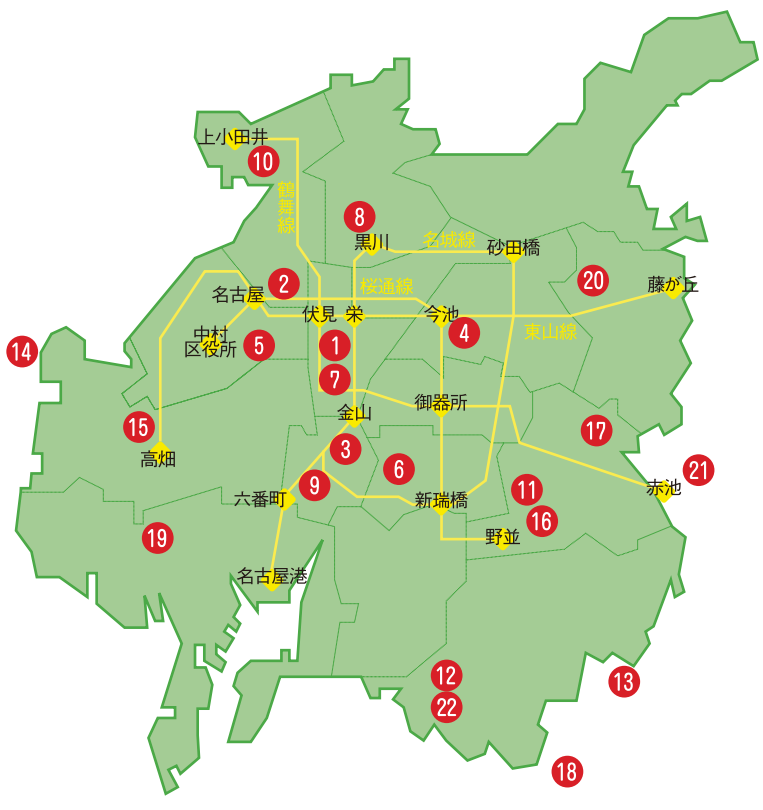

店舗のご案内

 ①②等の数字はATM設置台数です。
 黒…平日 稼働
 赤…平日・土曜・日曜・祝日 稼働
 店舗所在地

4 大久手支店
 名古屋市千種区今池南18-24 052-731-6126 ②

5 中村支店
 名古屋市中村区椿町19-4 052-451-8356 ②

6 堀田支店
 名古屋市瑞穂区堀田通6-16 052-871-4151 ②

1 本店
 名古屋市中区錦3-15-25 052-951-9441 ②

7 西大須支店
 名古屋市中区大須2-25-29 052-231-3135 ①

2 菊井支店
 名古屋市西区菊井2-2-7 052-551-2161 ①

8 黒川支店
 名古屋市北区黒川本通2-43 052-991-4186 ①

3 金山支店
 名古屋市熱田区金山町1-14-14 052-671-2191 ①

9 六番町支店
 名古屋市熱田区四番1-16-18 052-681-0211 ②

10 山田支店
名古屋市西区上小田井2-344

052-502-4301 ②

17 植田支店
名古屋市天白区焼山1-1007

052-804-1671 ②

11 天白支店
名古屋市天白区中砂町415

052-832-6331 ②

18 桶狭間支店
豊明市栄町南館3-110

0562-97-7521 ②

12 大高支店
名古屋市緑区大高町鶴田61