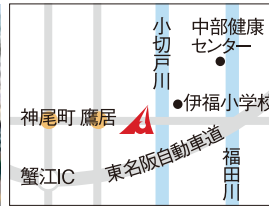

14 七宝支店
あま市七宝町鷹居2-58

052-441-1101 ②