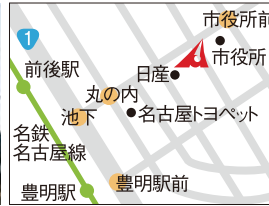

13 豊明支店
豊明市新田町子持松11-6

0562-92-0611 ②