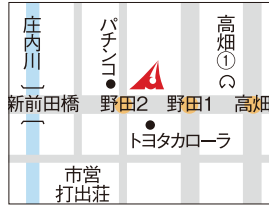

15 中川支店
名古屋市中川区野田2-445

052-361-3611 ②