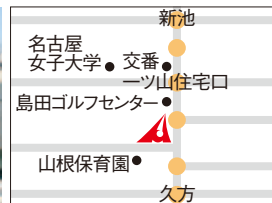

名古屋市緑区大高町字門田1-1

052-624-0411 ②

16 島田支店

名古屋市天白区山根町51

052-801-7251 ②

中部国際空港アクセスプラザ ①

平日:AM8-PM9 土日祝:AM9-PM7

JRセントラルタワーズ ②