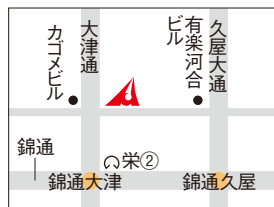

店舗のご案内

 ①②等の数字はATM設置台数です。
 黒…平日 稼働 青…平日・土曜 稼働
 赤…平日・土曜・日曜・祝日 稼働
 店舗所在地

1 本店
 名古屋市中区錦3-15-25
 052-951-9441 ②

2 菊井支店
 名古屋市中区菊井2-2-7
 052-551-2161 ①

3 金山支店
 名古屋市中区金山町1-14-14 052-671-2191 ①

4 大久手支店
 名古屋市中区今池南18-24 052-731-6126 ②