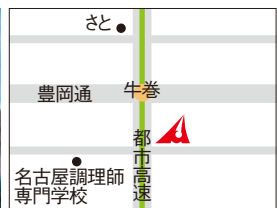

6 堀田支店
名古屋市中区堀田通6-16 052-871-4151 ②