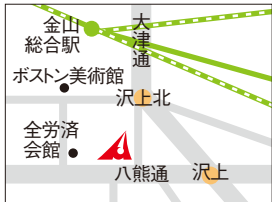

店舗のご案内

 ①②等の数字はATM設置台数です。
 黒…平日 稼働 青…平日・土曜 稼働
 赤…平日・土曜・日曜・祝日 稼働
 店舗所在地

1 本店
 名古屋市中区錦3-15-25
 052-951-9441 ②

2 菊井支店
 名古屋市中区菊井2-2-7
 052-551-2161 ①

3 金山支店
 名古屋市中区金山町1-14-14 052-671-2191 ①

4 大久手支店
 名古屋市中区今池南18-24 052-731-6126 ②