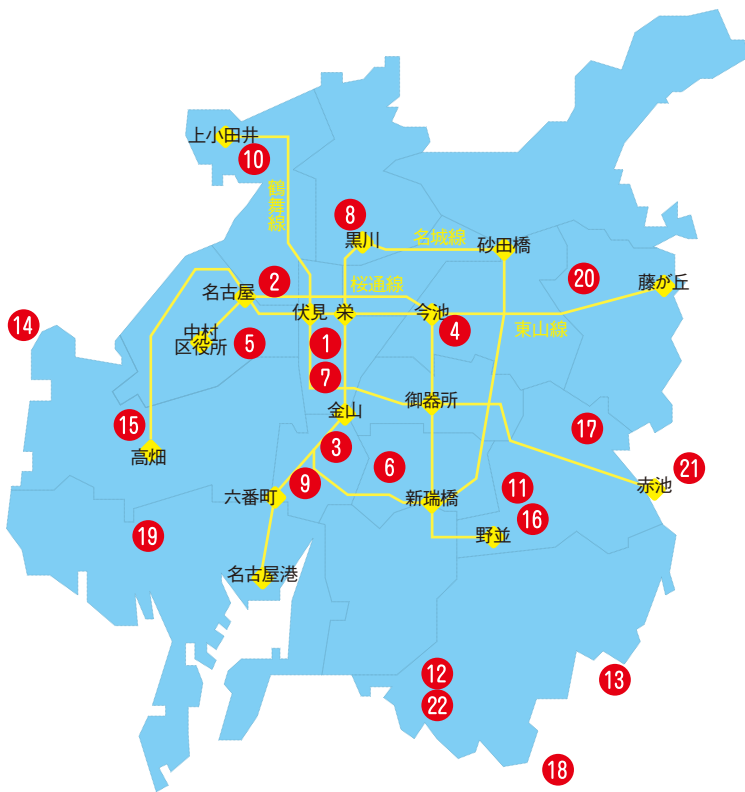

店舗のご案内

 ①②等の数字はATM設置台数です。
 黒…平日 稼働 青…平日・土曜 稼働
 赤…平日・土曜・日曜・祝日 稼働
 店舗所在地

1 本店
 名古屋市中区錦3-15-25
 052-951-9441 ②

2 菊井支店
 名古屋市中区菊井2-2-7
 052-551-2161 ①

3 金山支店
 名古屋市中区金山町1-14-14 052-671-2191 ①

4 大久手支店
 名古屋市中区今池南18-24 052-731-6126 ②

5 中村支店
 名古屋市中村区椿町19-4 052-451-8356 ②

6 堀田支店
 名古屋市中区堀田通6-16 052-871-4151 ②

7 西大須支店
 名古屋市中区大須2-25-29
 052-231-3135 ①

8 黒川支店
 名古屋市中区黒川本通2-43
 052-991-4186 ①

9 六番町支店
 名古屋市中区四番1-16-18 052-681-0211 ②

10 山田支店

名古屋市西区上小田井2-344

052-502-4301 ②

17 植田支店

名古屋市天白区焼山1-1007

052-804-1671 ②

11 天白支店

名古屋市天白区中砂町415

052-832-6331 ②

18 桶狭間支店