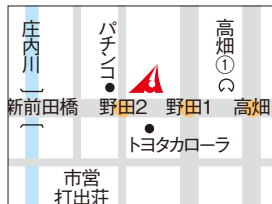

052-441-1101 ②

21 日進支店

日進市岩崎台1-740

0561-72-7301 ②

15 中川支店

名古屋市中川区野田2-445

052-361-3611 ②

22 森の里出張所