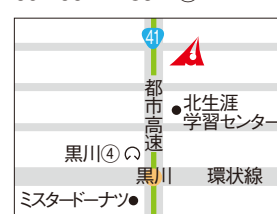

5 中村支店
 名古屋市中村区椿町19-4 052-451-8356 ②

6 堀田支店
 名古屋市中区堀田通6-16 052-871-4151 ②

7 西大須支店
 名古屋市中区大須2-25-29
 052-231-3135 ①

8 黒川支店
 名古屋市中区黒川本通2-43
 052-991-4186 ①

9 六番町支店
 名古屋市中区四番1-16-18 052-681-0211 ②

10 山田支店

名古屋市西区上小田井2-344