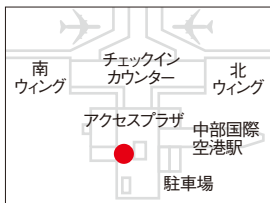

名古屋市緑区大高町字門田1-1

052-624-0411 ②

16 島田支店

名古屋市天白区山根町51

052-801-7251 ②

中部国際空港アクセスプラザ ①

平日:AM8-PM9 土日祝:AM9-PM7

JRセントラルタワーズ ②