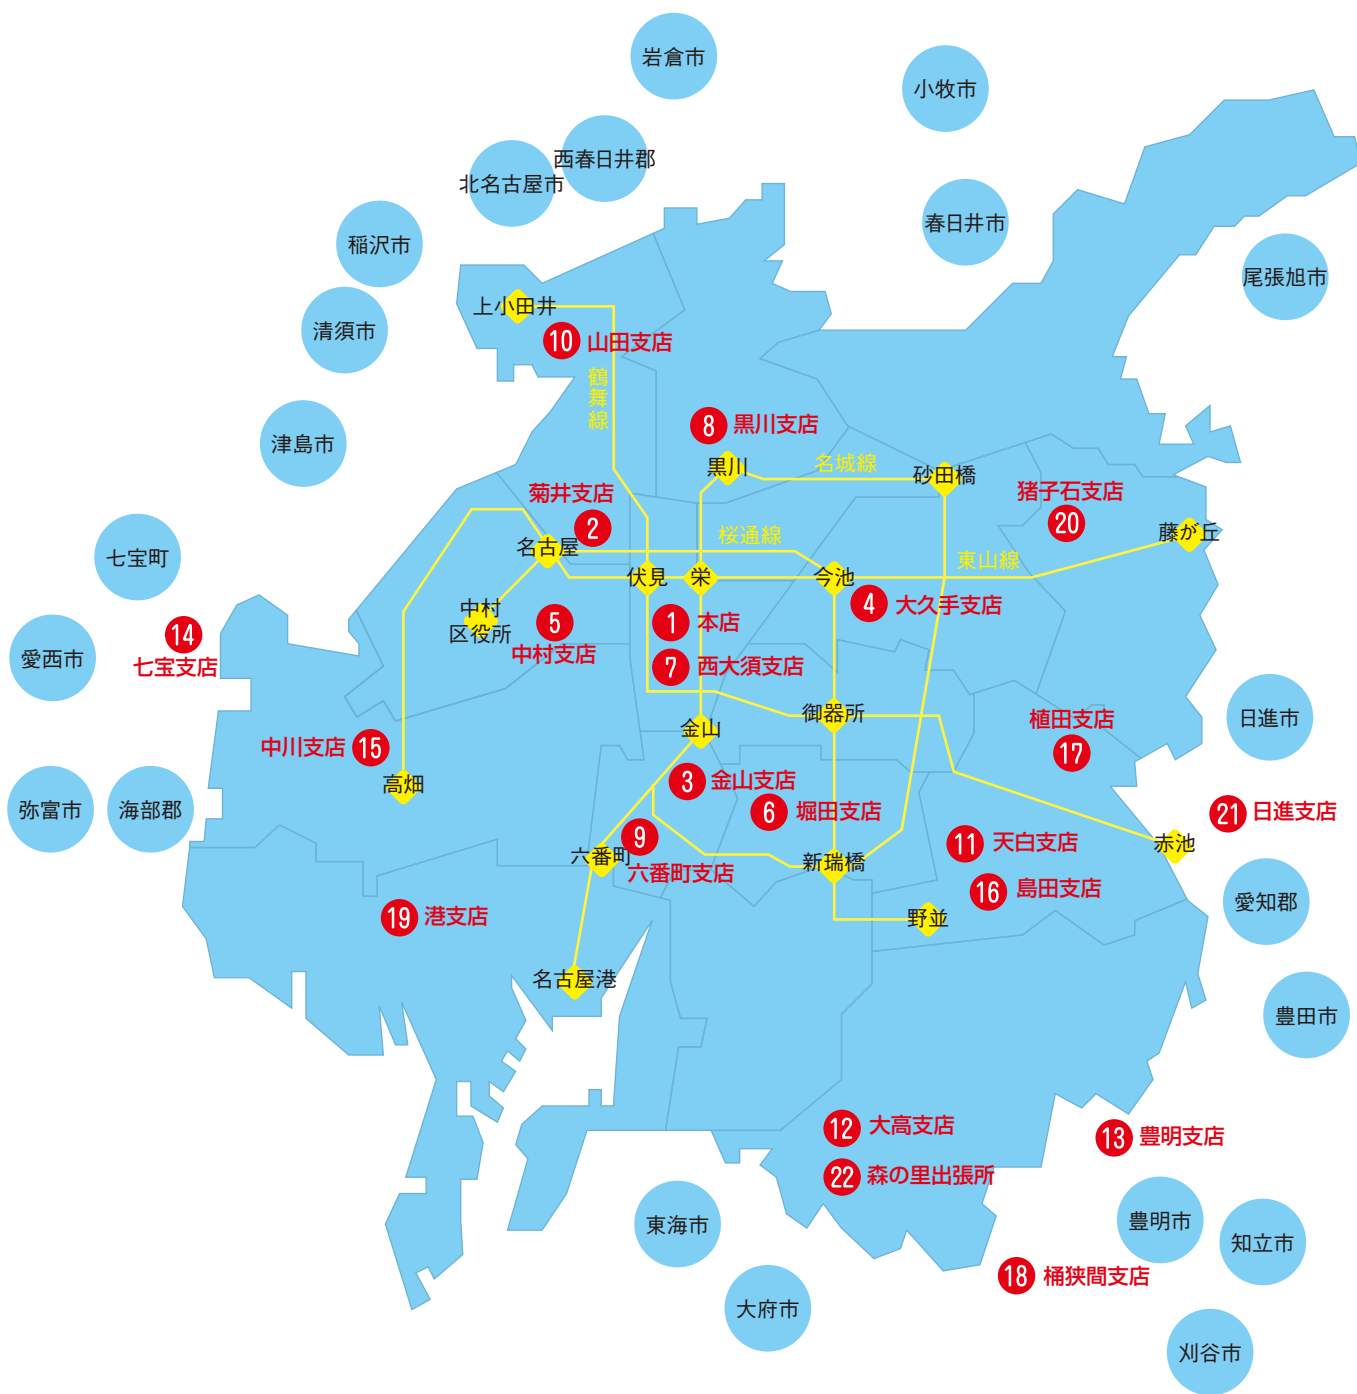

営業地区のご案内

地区一覧 愛知県内

平成21年3月31日現在

名古屋市	豊田市	清須市
春日井市	旧藤岡町・旧小原村・旧足助町・旧下山村	弥富市
小牧市	旧旭町・旧稻武町を除く	西春日井郡
東海市	知立市	愛知郡
尾張旭市	津島市	海部郡
刈谷市	岩倉市	蟹江町・碓目寺町・大治町・美和町・七宝町
大府市	日進市	飛島村
豊明市	愛西市	西加茂郡
稲沢市	旧立田村・旧八開村・旧佐織町を除く	三好町
旧平和町・旧祖父江町を除く	北名古屋市	