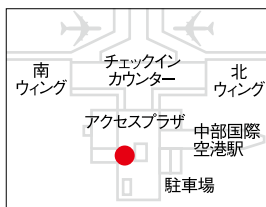

毎週日曜 9:00～17:00もローン相談会を開催しております。

A	中村 (中村支店内)	052-451-8356
B	日進 (日進支店内)	0561-72-7301

17 植田支店

名古屋市天白区焼山1-1007 052-804-1671 ② ★ ◆

加藤 賢司

中部国際空港アクセスプラザ ① ★
全日:AM8-PM9

JRセントラルタワーズ ② ★
平日:土:AM7-PM9 日祝:AM8-PM9