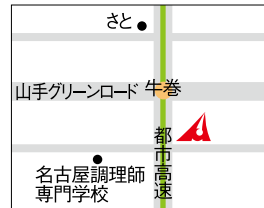

6 堀田支店

名古屋市瑞穂区堀田通6-16

052-871-4151

② ★ ◆

野村 隆継