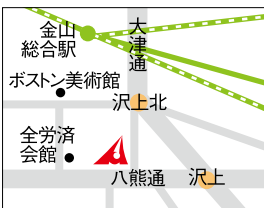

3 金山支店

名古屋市熱田区金山町1-14-14

052-671-2191

①

齋場 健一