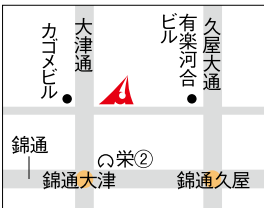

1 本店営業部

名古屋市中区錦3-15-25

052-951-9441

② ★ ◆

鈴木 勝也